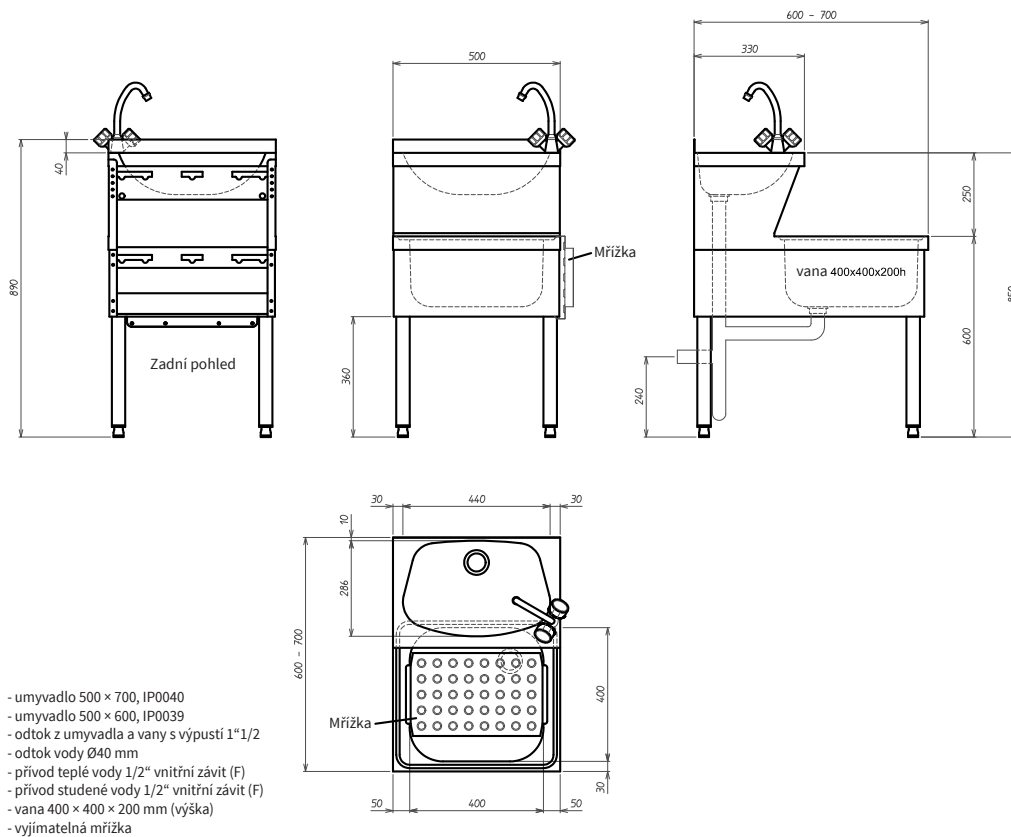

# Fiche technique

Caractéristiques du produit

Évier combiné avec batterie à actionner avec jambe 70 cm

<b>Modèle</b>	<b>Code SAP</b>	00005101
VKN 70 B	<b>Groupe d'articles</b>	Accessoires

- Matériel: Inox
- Largeur de la partie intérieur de l'appareil [mm]: 400
- Profondeur de la partie intérieur de l'appareil [mm]: 400
- Hauteur de la pièce interne [mm]: 200

# Fiche technique

Dessin technique

Évier combiné avec batterie à actionner avec jambe 70 cm

<b>Modèle</b>	<b>Code SAP</b>	00005101
VKN 70 B	<b>Groupe d'articles</b>	Accessoires

**8. Hauteur brute [mm]:**

900

**2. Largeur nette [mm]:**

500

**9. Poids brut [kg]:**

16.00

**3. Profondeur nette [mm]:**

700

**10. Matériel:**

Inox

**4. Hauteur nette [mm]:**

850

**11. Largeur de la partie intérieur de l'appareil [mm]:**

400

**5. Poids net [kg]:**

15.00